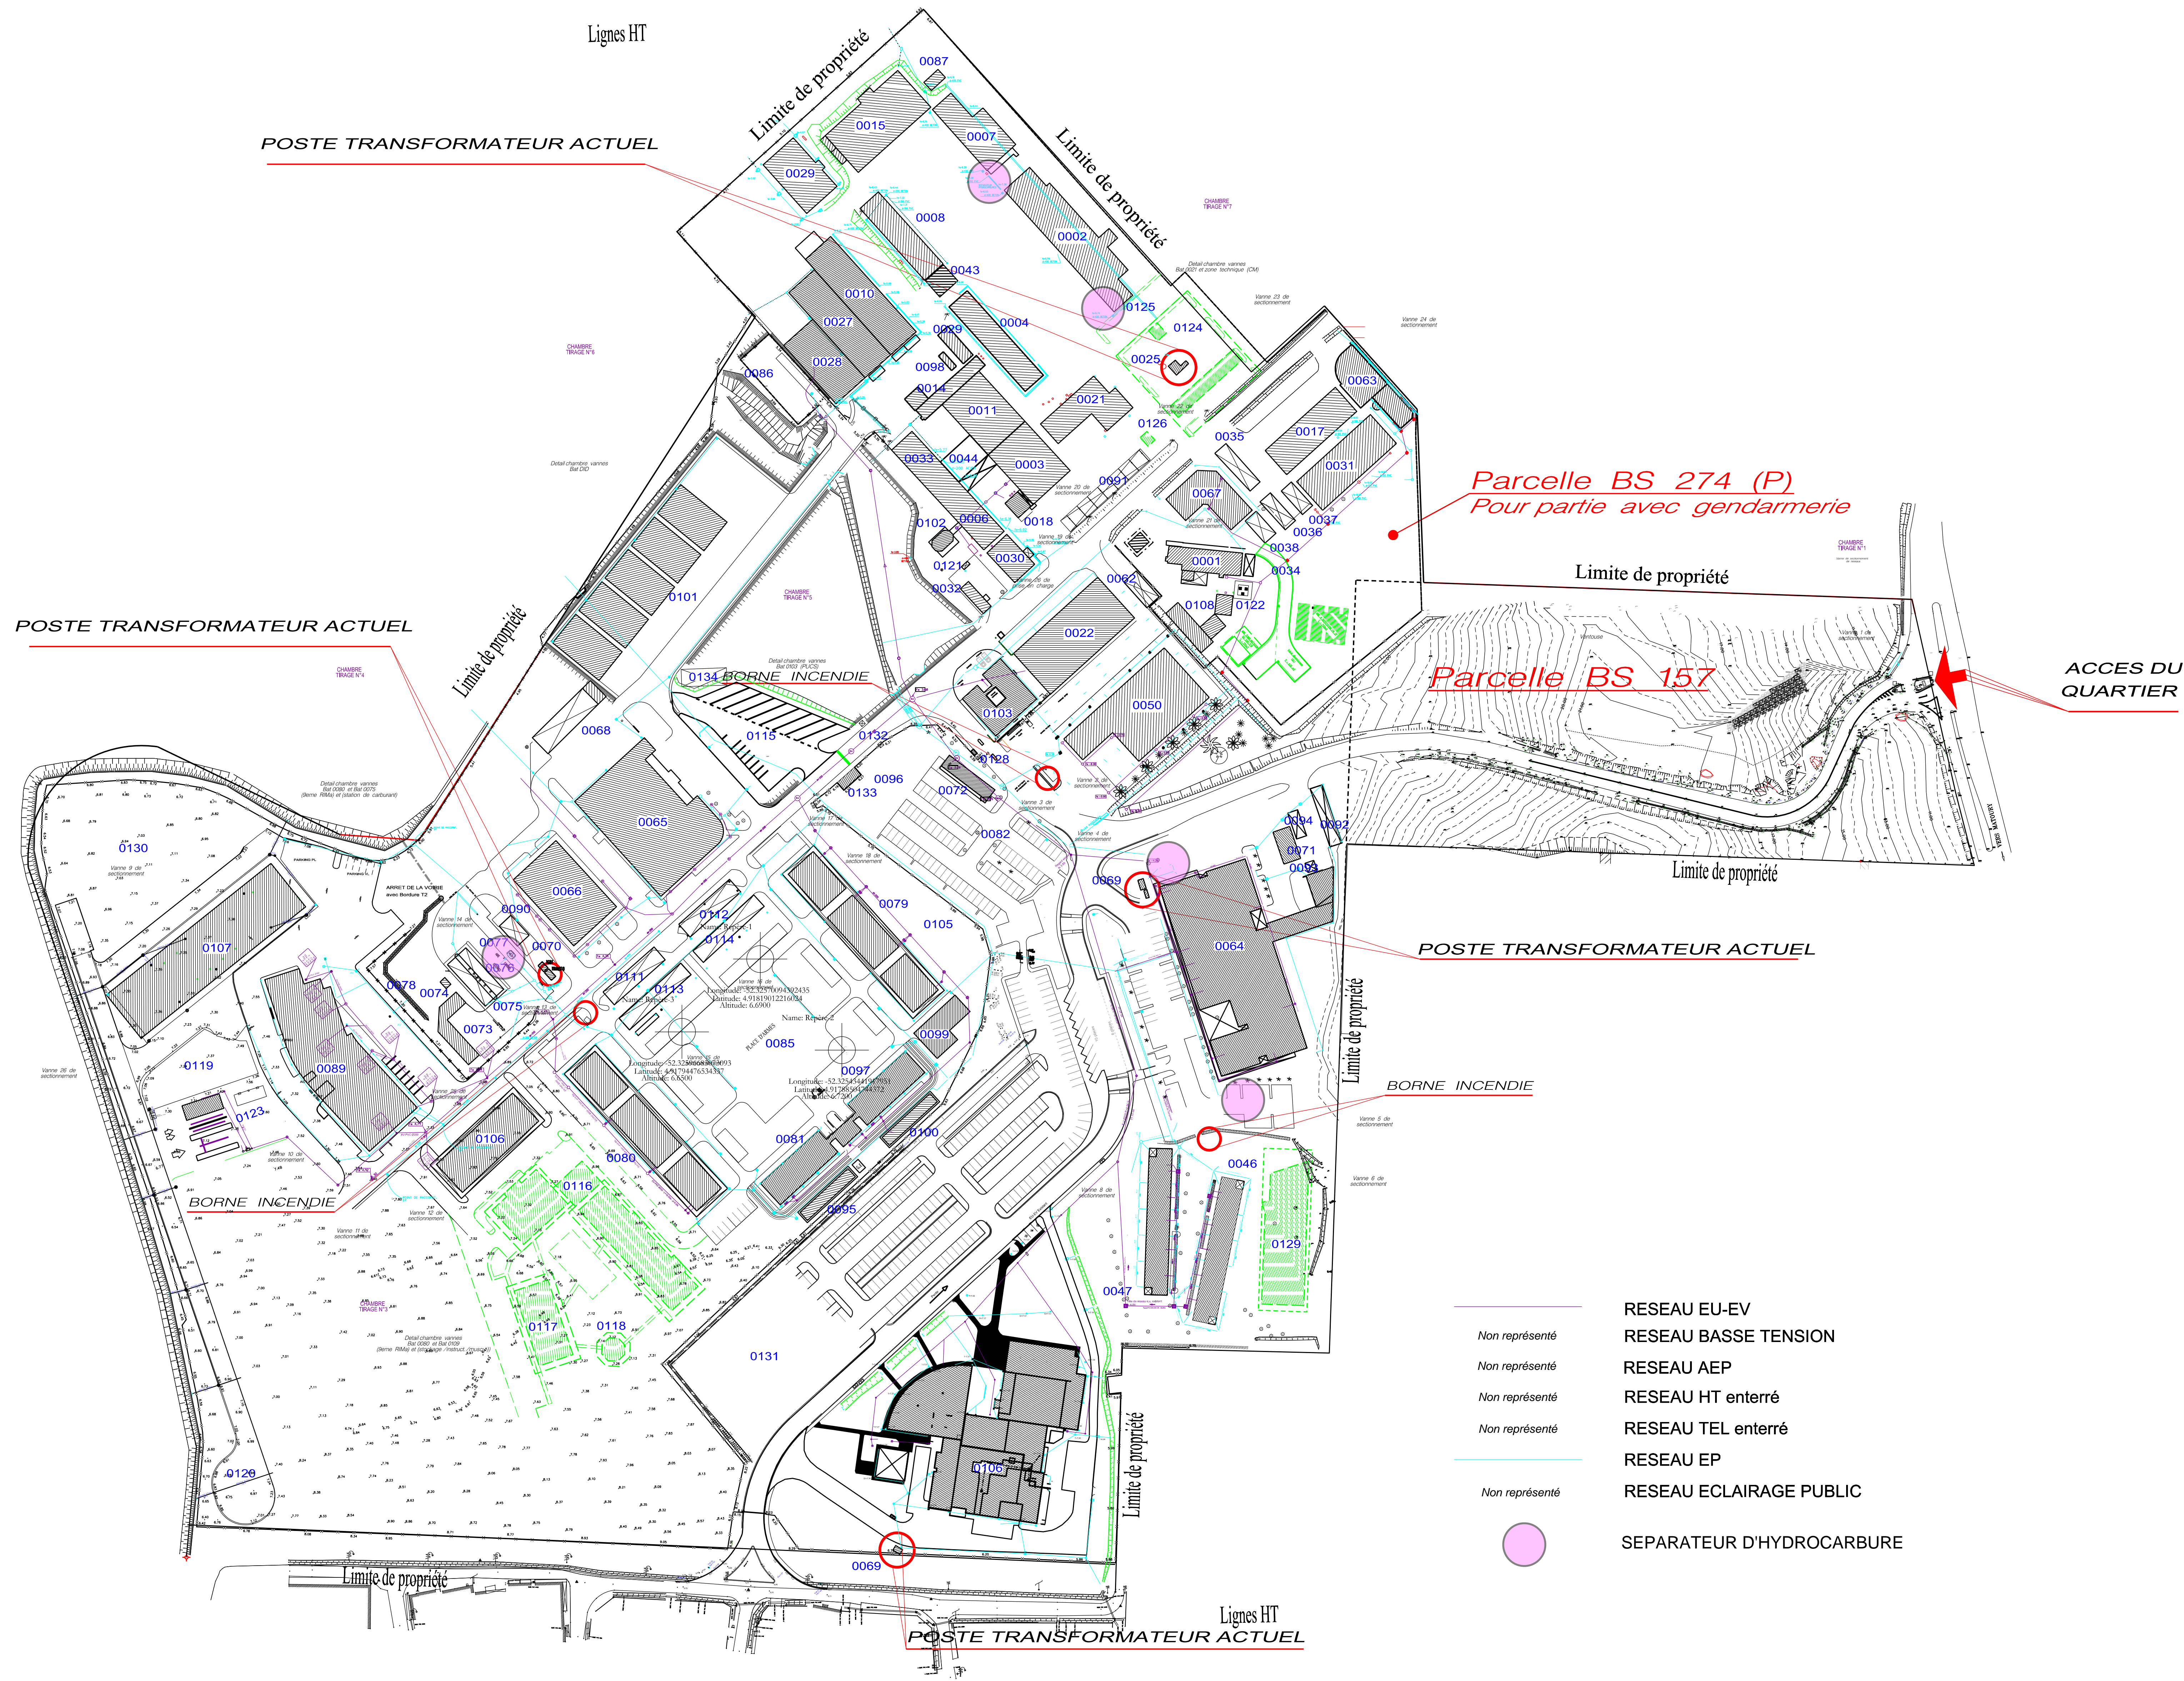

0001	Centre de transmission
0002	Atelier, bureaux, magasins
0003	commandement did
0004	crmt / cie de maintenance
0006	bureaux did
0007	Ateliers (nautique, engins)
0008	NTI 2 (APC, trans, bureaux)
0009	local sport (cie cm)
0010	Magasins, bureaux
0011	Magasins / stockage
0014	Magasin, salle de reunion, carbet
0015	Atelier NTI 1
0017	Locaux EMIA/COMSUP
0018	Sanitaires did / salle popote did
0021	sea / gsbdd / emia
0022	Hangar, hebergement Guepard
0025	poste de transformation
0027	Hangar stockage
0028	Stockage ingredients
0029	Atelier NTI 2
0030	Bureaux did
0031	Bureaux EMIA/COMSUP/ gsbdd
0032	Poste de securite
0033	Magasin (STAT)
0034	Abri cyracus
0036	Abri VL emia
0037	Abri VL / groupe electrogene
0038	Abri VL dirisi
0039	local materiels incendie nti 1
0043	Abris martha
0044	bureaux DID
0046	bcc
0047	bcc
0049	transformateur / tgbt des bcc
0050	batiments multiservices
0062	abris motos
0063	PC COMSUP
0064	CMIA
0065	SMCAT
0066	SEI
0067	bureaux / salle de reunion dirisi
0068	Parc reforme
0069	TRANSFORMATEUR / TGBT
0070	transformateur / tgbt
0071	garage ambulance / bureau veterinaire
0072	bureau pool vehicule (COL)
0073	batiment stockage ingredients
0074	local soulier
0075	soutes carburant
0077	cuve retention
0076	AIRE CAMIONS CITERNES
0078	cuves carburant
0079	batiment hebergement troupe
0080	batiment hebergement troupe
0081	batiment commandement
0082	parking
0083	voiles
0084	nco
0085	place d armes
0086	STATION D'EPURATION
0087	local de denaturalisation
0088	espace vert
0089	batiment multi. technique (projet)
0090	abris stockage / parking sei
0091	parking couvert did / emia
0092	parking couvert cmia
0093	parking couvert deux roues
0094	parking couvert cmia
0095	local / stockage 9eme rima
0096	parking pave autoblocant
0097	trottoir bat 0081
0098	bungalow sport de la cie cm
0099	foyer 9eme Rima
0100	local stockage 9eme rima
0101	parkings / zone bachman
0102	carbet did
0103	PUCS
0104	chemin de ronde
0105	terrain de volley 9eme RIMa
0106	PUAI
0107	PSP 1 (parc semi-permanent)
0108	batiment DIRISI
0109	batiment stockage/instruction/musculation
0111	PSP 2 (parc semi-permanent)
0112	PSP 3 (parc semi-permanent)
0113	PSP 4 (parc semi-permanent)
0114	PSP 5 (parc semi-permanent)
0115	stationnement section transport ( car et bus)
0116	batiment ADM / hebergements feminines (GSBdD)
0117	hebergement MCD (GSBdD)
0118	batiment hebergement permanents hommes (GSBdD)
0119	carbet (GSBdD)
0120	parc de reforme
0121	piste de freinage
0122	abris poubelles DID
0123	pylone DIRISI
0124	station de lavage
0125	bureau GSBDD
0126	abri voiture GSBdD
0127	transformateur
0128	place d'arme (GSBdD)
0129	guérite
0130	structure multi-accueil crèche
0131	soutie à munition
0132	parking PUAI / GSBdD
0133	arche
0134	mémorial 9eme RIMA
0134	local poubelle